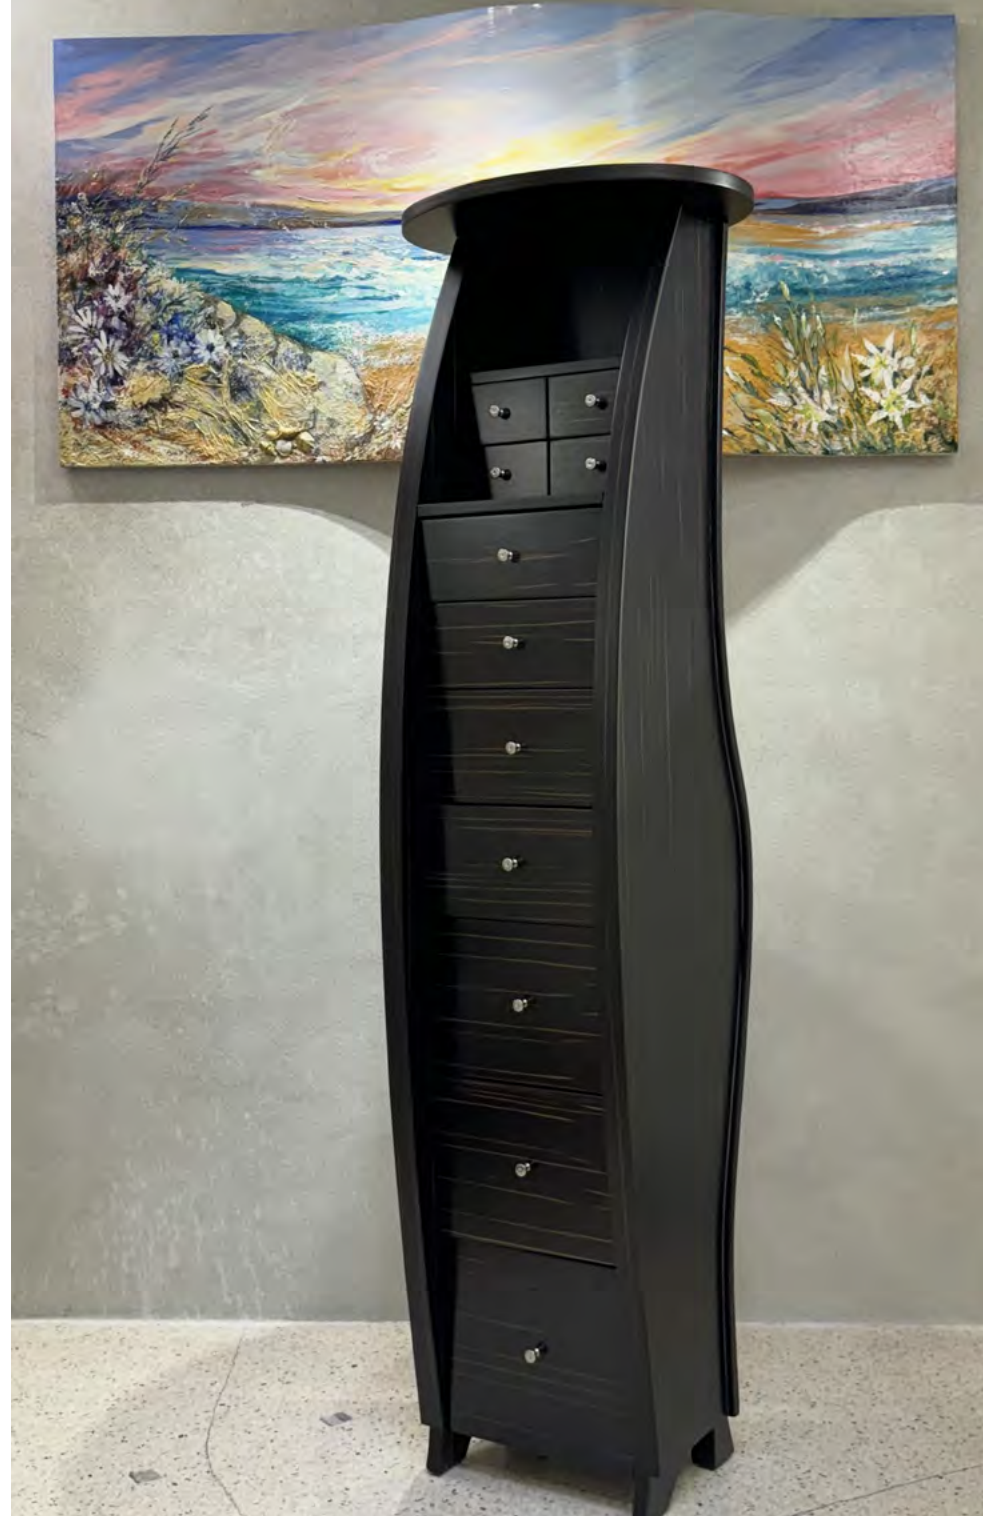

DANBER
ITALIA

POLO